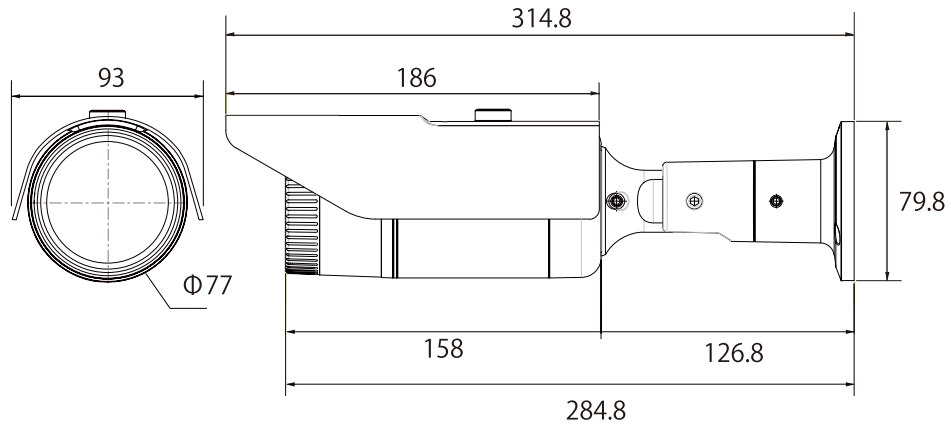

## 特長

- 1920×1080解像度を有する2メガピクセルカメラです
- WDR機能搭載で、逆光等の明暗差が大きな場所でも鮮明な映像を映し出します
- IP66規格準拠で防水、防塵性に優れています
- 壁面/天井吊り下げ両方の取り付けに対応しています
- 専用アプリケーションで、iOS/Android端末からモニタリングできます (Smart Phone APP: mobileCMS)

※電源アダプターは別売です

## 仕様

項目	NSC-SP942-2M
イメージセンサー	1/3" 2M Omnivision CMOS
解像度	1920×1080
映像圧縮方式	H.265、H.264
フレームレート	1920×1080:30fps
レンズ	f=2.8~12mm/F1.4
撮影範囲	水平97.0° × 垂直71.0° ~ 水平24.0° × 垂直18.0°
S/N比	38.3dB
赤外線LED	有
赤外線照射距離	最大40m
被写体最低照度	カラー時:0.01Lux/F1.2、モノクロ時:0.001Lux/F1.2
シャッター速度	1/30(25)~1/16,000
ICR機能	有
デイナイト機能	有
WDR	有
フリッカレス機能	有
ノイズリダクション機能	有(3DNR)
アナログ映像出力	—
オーディオ	—
最大リモートログイン数	10
ネットワークプロトコル	TCP、UDP、HTTP、DHCP、RTP、RTSP、IPv4、DNS、ARP、SMTP、FTP、SNMP、NTP
Wi-Fi	—
ONVIF	対応(Profile S)
推奨ブラウザ	Internet Explorer、Chrome
オンボードストレージ	—
アラーム	—
防水機能	IP66
耐衝撃機能	—
電源	PoE、DC12V
消費電力	5.2W
消費電流	420mA
動作可能周囲温度	-10~50度
外形寸法	77(径)×158(奥)mm
重量	810g

■ 寸法図

単位 : mm