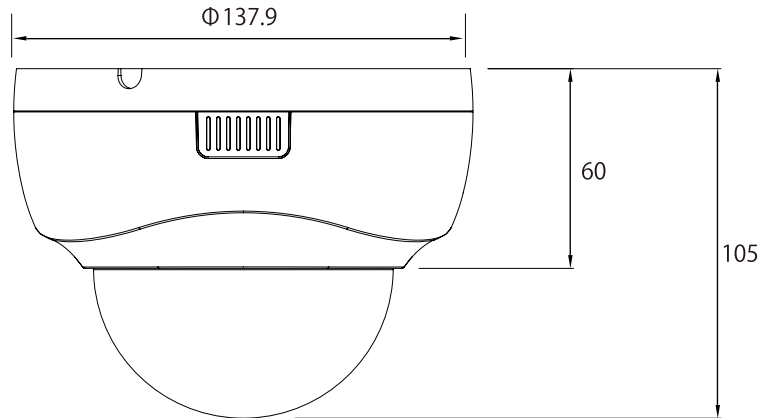

特長

- 1920×1080解像度を有する2メガピクセルカメラです
- WDR機能搭載で、逆光等の明暗差が大きな場所でも鮮明な映像を映し出します
- 3箇所の可動軸によるレンズ調整機構で天井と壁どちらにでも設置可能です
- 専用アプリケーションで、iOS/Android端末からモニタリングできます (Smart Phone APP: mobileCMS)

※電源アダプターは別売です

仕様

項目	NSC-SP932-2M
イメージセンサー	1/3" 2M Omnivision CMOS
解像度	1920×1080
映像圧縮方式	H.265、H.264
フレームレート	1920×1080:30fps
レンズ	f=2.8~12mm/F1.4
撮影範囲	水平97.0° × 垂直71.0° ~ 水平24.0° × 垂直18.0°
S/N比	38.3dB
赤外線LED	有
赤外線照射距離	最大20m
被写体最低照度	カラー時:0.01Lux/F1.2、モノクロ時:0.001Lux/F1.2
シャッター速度	1/30(25)~1/16,000
ICR機能	有
デイナイト機能	有
WDR	有
フリッカレス機能	有
ノイズリダクション機能	有(3DNR)
アナログ映像出力	—
オーディオ	—
最大リモートログイン数	10
ネットワークプロトコル	TCP、UDP、HTTP、DHCP、RTP、RTSP、IPv4、DNS、ARP、SMTP、FTP、SNMP、NTP
Wi-Fi	—
ONVIF	対応(Profile S)
推奨ブラウザ	Internet Explorer、Chrome
オンボードストレージ	—
アラーム	—
防水機能	—
耐衝撃機能	—
電源	PoE、DC12V
消費電力	3.5W
消費電流	275mA
動作可能周囲温度	-10~50度
外形寸法	137.9(径) × 105(高)mm
重量	320g

■ 寸法図

単位 : mm